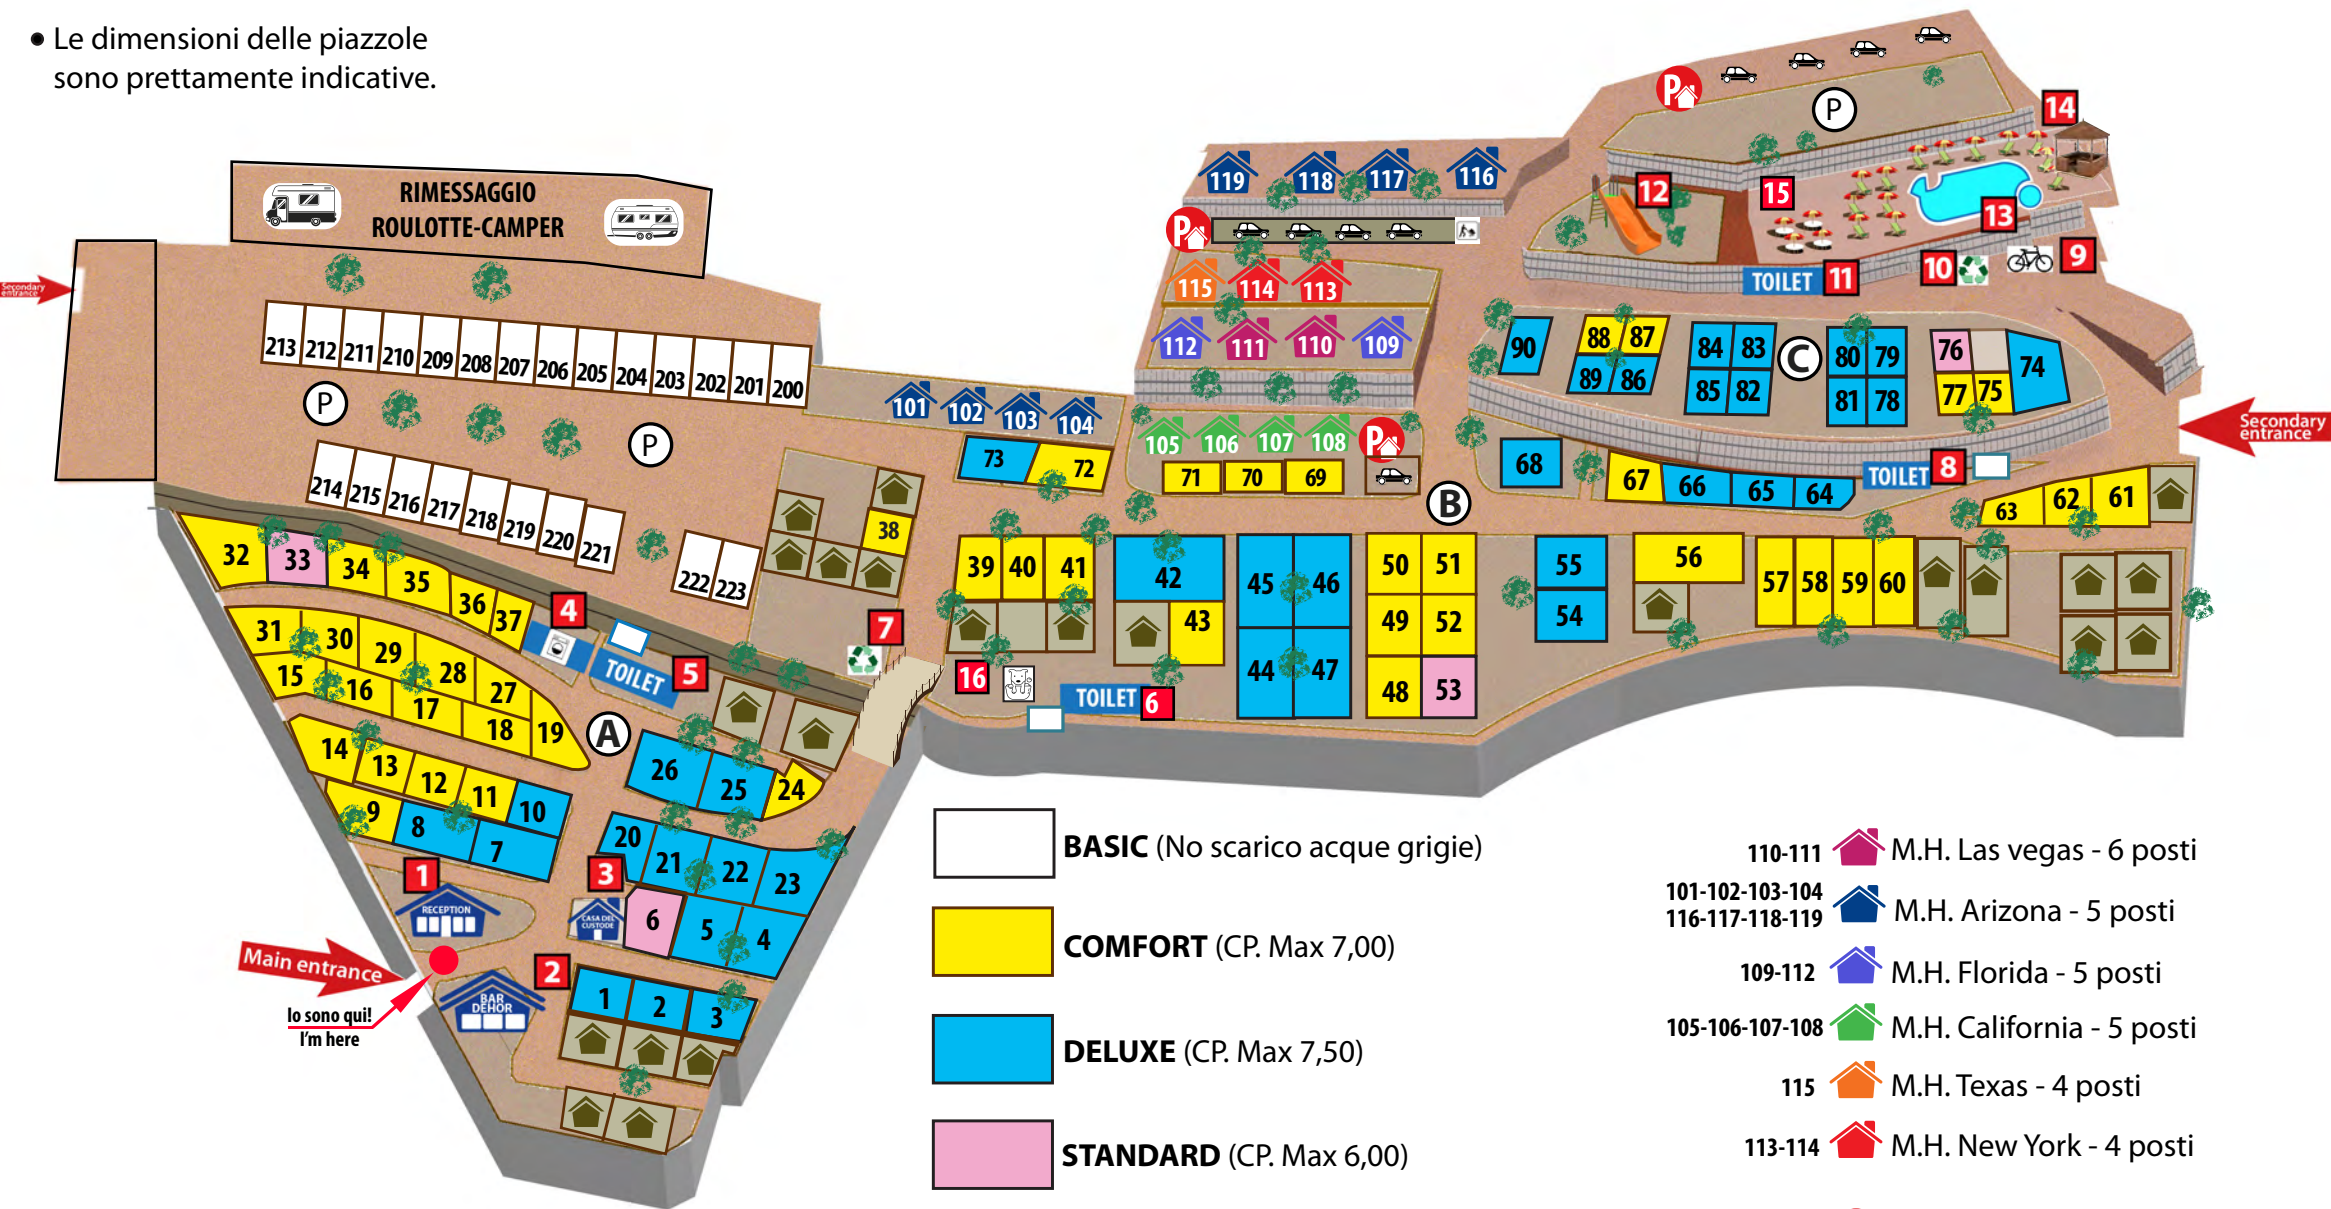

- Le dimensioni delle piazzole sono prettamente indicative.

- BASIC** (No scarico acque grigie)
- COMFORT** (CP. Max 7,00)
- DELUXE** (CP. Max 7,50)
- STANDARD** (CP. Max 6,00)

- 110-111 M.H. Las vegas - 6 posti
- 101-102-103-104 M.H. Arizona - 5 posti
- 116-117-118-119 M.H. Arizona - 5 posti
- 109-112 M.H. Florida - 5 posti
- 105-106-107-108 M.H. California - 5 posti
- 115 M.H. Texas - 4 posti
- 113-114 M.H. New York - 4 posti

Parcheggio Mobilhomes

**Area A:** zona bassa, vicino alla reception  
**Area B:** zona centrale, dopo il ponte, lungo il viale che conduce alla piscina  
**Area C:** zona alta sotto la piscina

1	Reception	8	Bagni estivi / Summer toilet block
2	Bar / Dehor	9	Officina biciclette/ Bike garage
3	Casa del Custode / Housekeeper	7-10	Raccolta differenziata/Separate waste
4	Lavanderia / Laundry	12	Area bimbi / Playground
5-6-11	Bagni riscaldati- svuotatoi chimici / Heated toilets - Chemical Wc	13	Piscina - idromassaggio / swimming pool - whirlpool
5-6-8	Svuotatoi chimici / Chemical Wc	14	Chiosco / Kiosk
6	Bagni per disabili / Disabled toilets	15	Area bimbi piccoli / Playground for small children
		16	Dog Wash